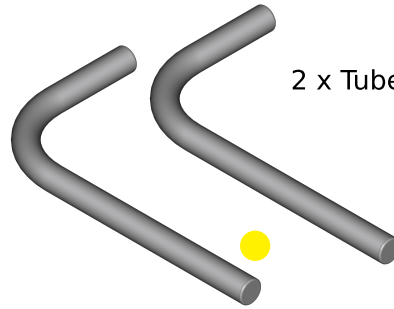

LISTE DES PIECES SUPPORT TRIPLE ECRAN

CODE COULEUR :

● Support écran

TUBES ALUMINIUM

2 x Tube L 66/48cm

2 x Tube L 55/31

1 x Tubes 60 cm

PROTECTION TUBE

18 x Pads 3D

CONNECTEURS ACIER

6 x Conn Double

6 x Conn 8