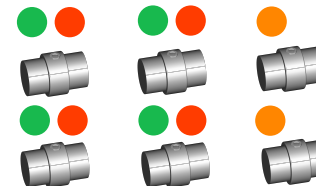

LISTE DES PIECES REVO 2021 Rev3

CODE COULEUR :

- ● Base
- Siège
- Pédalier
- Support volant
- Support écran
- Support périph.

*Le code couleur peut varier
Se référer aux sachets visserie

TUBES ALUMINIUM

1 Système support volant

PROTECTION TUBE

CONNECTEURS ACIER

6 x conn internes
(6 x mâles + 6 x femelles)

10 x Pads 3D