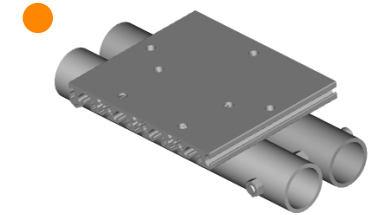

LISTE DES PIECES REVO 2021 Rev3

CODE COULEUR :

- ● Base
- Siège
- Pédalier
- Support volant
- Support écran
- Support périph.

*Le code couleur peut varier
Se référer aux sachets visserie

TUBES ALUMINIUM

1 Système support volant

PROTECTION TUBE

CONNECTEURS ACIER

6 x conn internes
(6 x mâles + 6 x femelles)

10 x Pads 3D