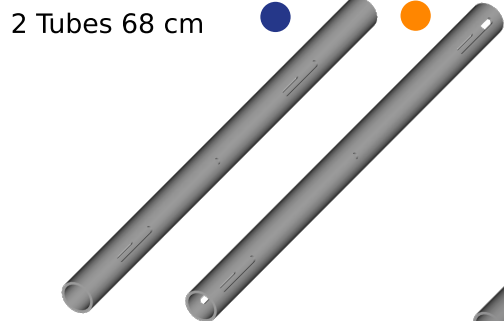

LISTE DES PIECES REVO 2021 Rev3

CODE COULEUR :

- ● Base
- Siège
- Pédalier
- Support volant
- Support écran
- Support périph.

*Le code couleur peut varier
Se référer aux sachets visserie

TUBES ALUMINIUM

1 Système support volant

PROTECTION TUBE

CONNECTEURS ACIER

6 x conn internes
(6 x mâles + 6 x femelles)

10 x Pads 3D