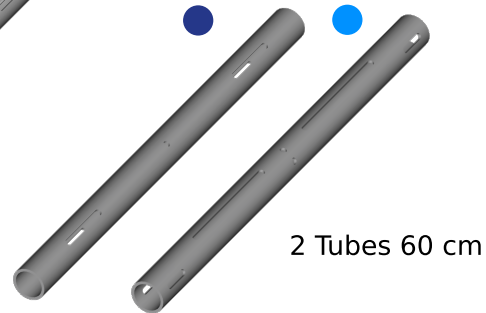

LISTE DES PIECES REVO 2021 Rev3

CODE COULEUR :

- ● Base
- Siège
- Pédalier
- Support volant
- Support écran
- Support périph.

*Le code couleur peut varier
Se référer aux sachets visserie

TUBES ALUMINIUM

1 Système support volant

PROTECTION TUBE

CONNECTEURS ACIER

6 x conn internes
(6 x mâles + 6 x femelles)

10 x Pads 3D