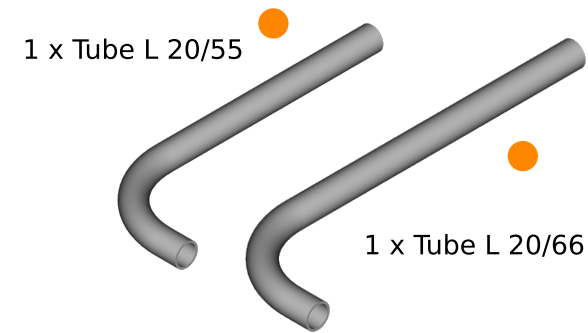

LISTE DES PIECES REVO 2021 Rev3

CODE COULEUR :

- ● Base
- Siège
- Pédalier
- Support volant
- Support écran
- Support périph.

*Le code couleur peut varier
Se référer aux sachets visserie

TUBES ALUMINIUM

1 Système support volant

PROTECTION TUBE

CONNECTEURS ACIER

6 x conn internes
(6 x mâles + 6 x femelles)

10 x Pads 3D