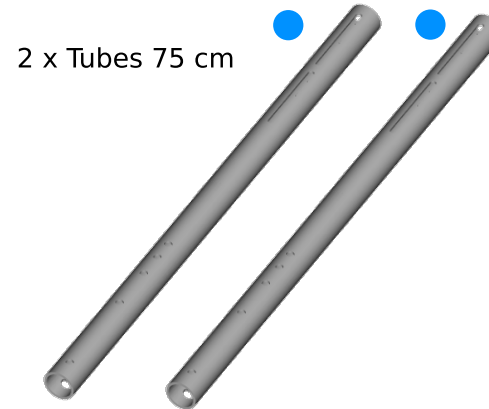

LISTE DES PIECES REVO 2021 Rev3

CODE COULEUR :

- ● Base
- Siège
- Pédalier
- Support volant
- Support écran
- Support périph.

*Le code couleur peut varier
Se référer aux sachets visserie

TUBES ALUMINIUM

1 Système support volant

PROTECTION TUBE

CONNECTEURS ACIER

6 x conn internes
(6 x mâles + 6 x femelles)

10 x Pads 3D